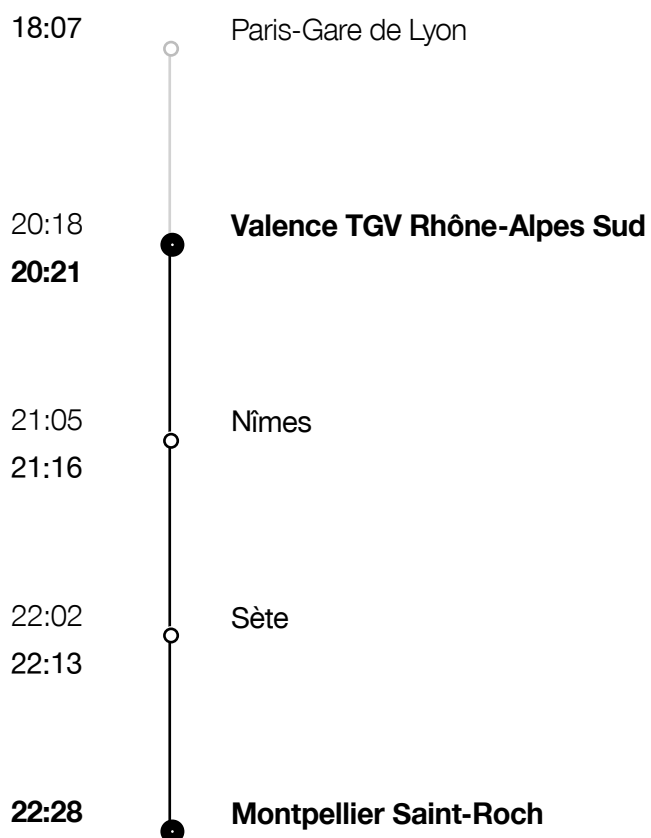

**TGV****Train à grande vit. 6343** Direction Montpellier Saint-Roch

Information sur le voyage.

Circule 1. Avr (Paris-Gare de Lyon -> Montpellier Saint-Roch)

Légende

GP Prix global

R Réservation obligatoire

B Bar

Informations sur le voyage valables du 10/12/17 au 08/12/18.

Toutes informations, correspondances et observation de l'horaire non garanties. Veuillez vous informer des changements possibles avant votre départ. [Afficher plus](#)